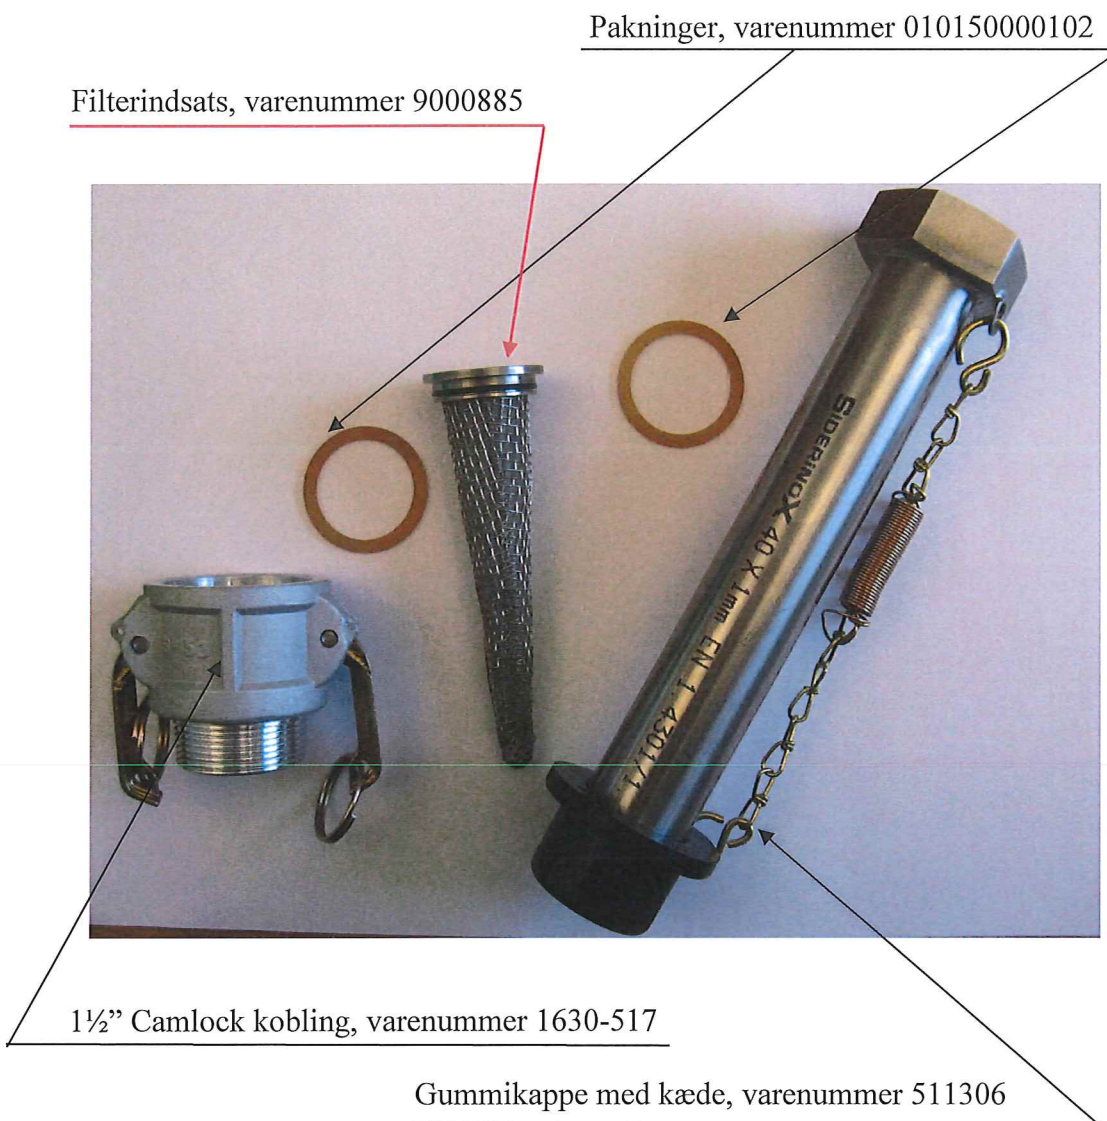

Manual

OPW 295 tankpistol

Rensning af filter

Forlængerrøret til tankningspistolen er monteret med et indvendigt filter, som kan tages ud med henblik på rengøring.

Forlængerrøret adskilles fra pistolen ved at åbne for låsehåndtagene på koblingen monteret på forlængerøret.

Pistol, varenummer 621010

Camlock kobling til pistol, varenummer 1620-517

Selve udløbsrøret består af følgende dele:

Ved samling af udløbsrøret skal der sidde en pakning under siet og en pakning over, før Camlock kobling sættes på

Varenummer	Benævnelse
621010	Tankningspistol komplet u. udløbsrør
1620-517	Camlock Part F 1 1/2" alu
1630-517	Camlock Part B 1 1/2" alu
9001207	300 mm udløbsrør SS, komplet
511306	Slutprop med kæde og fjeder
010150000102	Pakning på over og under filterindsats
9000885	Kræmmerhusfilter f. OPW 295