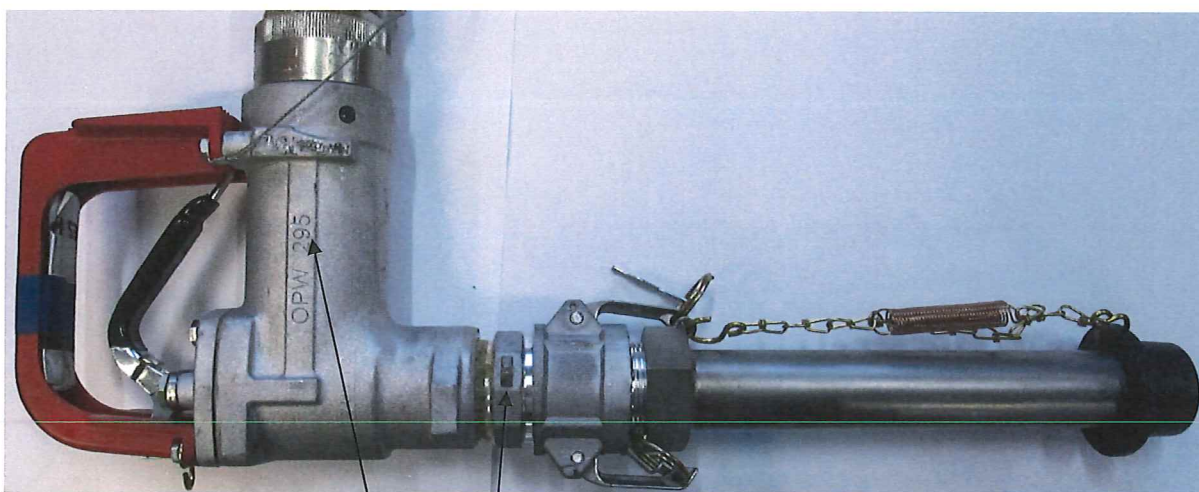

Manual

OPW 295 tankpistol

Rensning af filter

Forlængerrøret til tankningspistolen er monteret med et indvendigt filter, som kan tages ud med henblik på rengøring.

Forlængerrøret adskilles fra pistolen ved at åbne for låsehåndtagene på koblingen monteret på forlængerøret.

Pistol, varenummer 621010

Camlock kobling til pistol, varenummer 1620-517

Selve udløbsrøret består af følgende dele:

Ved samling af udløbsrøret skal der sidde en pakning under siet og en pakning over, før Camlock kobling sættes på

Varenummer	Benævnelse
621010	Tankningspistol komplet u. udløbsrør
1620-517	Camlock Part F 1 1/2" alu
1630-517	Camlock Part B 1 1/2" alu
9001207	300 mm udløbsrør SS, komplet
511306	Slutprop med kæde og fjeder
010150000102	Pakning på over og under filterindsats
9000885	Kræmmerhusfilter f. OPW 295