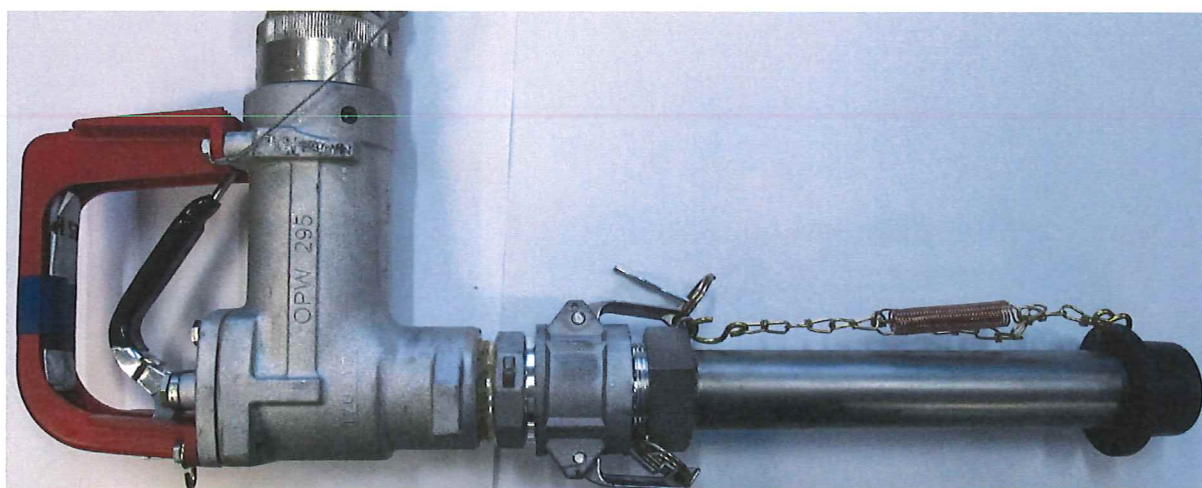

Manual

OPW 295 tankpistol

Rensning af filter

Forlængerrøret til tankningspistolen er monteret med et indvendigt filter, som kan tages ud med henblik på rengøring.

Forlængerrøret adskilles fra pistolen ved at åbne for låsehåndtagene på koblingen monteret på forlængerøret.

Pistol, varenummer 621010

Camlock kobling til pistol, varenummer 1620-517

Selve udløbsrøret består af følgende dele:

Ved samling af udløbsrøret skal der sidde en pakning under siet og en pakning over, før Camlock kobling sættes på

Varenummer	Benævnelse
621010	Tankningspistol komplet u. udløbsrør
1620-517	Camlock Part F 1 1/2" alu
1630-517	Camlock Part B 1 1/2" alu
9001207	300 mm udløbsrør SS, komplet
511306	Slutprop med kæde og fjeder
010150000102	Pakning på over og under filterindsats
9000885	Kræmmerhusfilter f. OPW 295