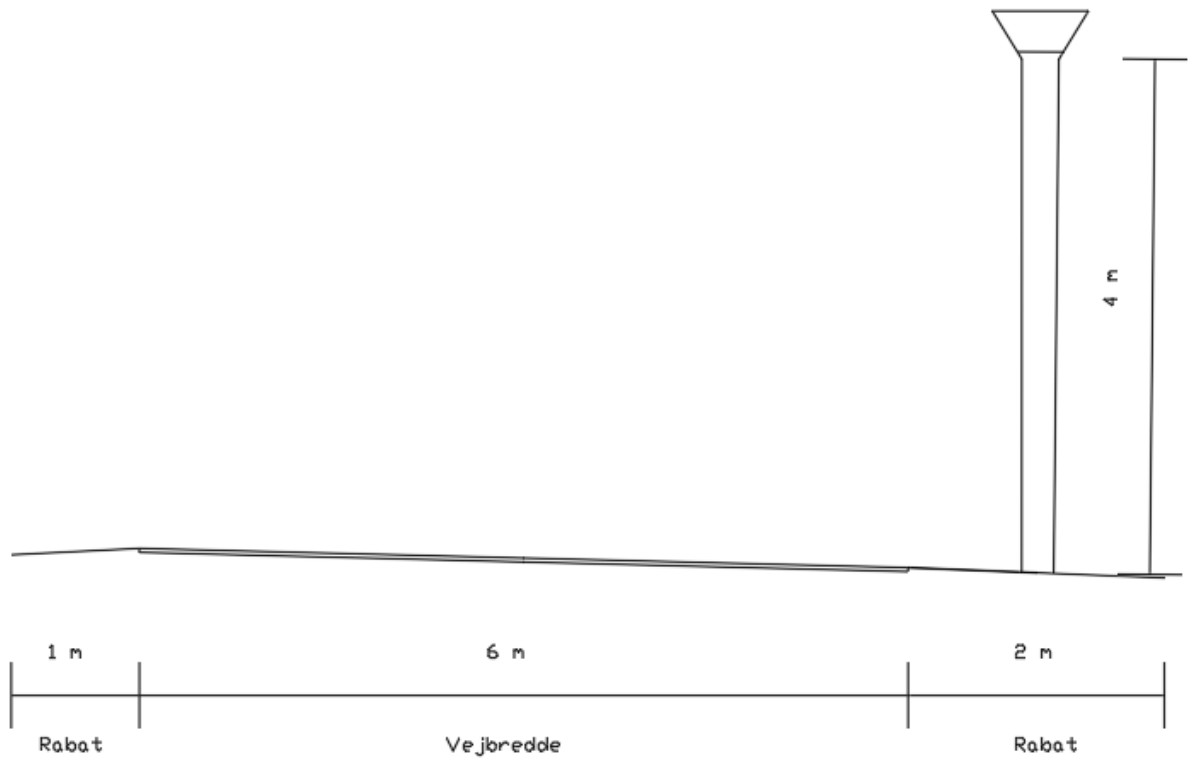

Belysningsprofil Hanehøjvej

Belysningsprofil sidevej

Belysningsklasse: E2
Mastefastand: 25-30 m
Afskærmningsklasse: G1
Blændingsklasse: D6

Belysningsprofil stisystem

Belysningsklasse: E1
Mastefstand: 20-25 m
Afskærmningsklasse: G1
Blændingsklasse: D6