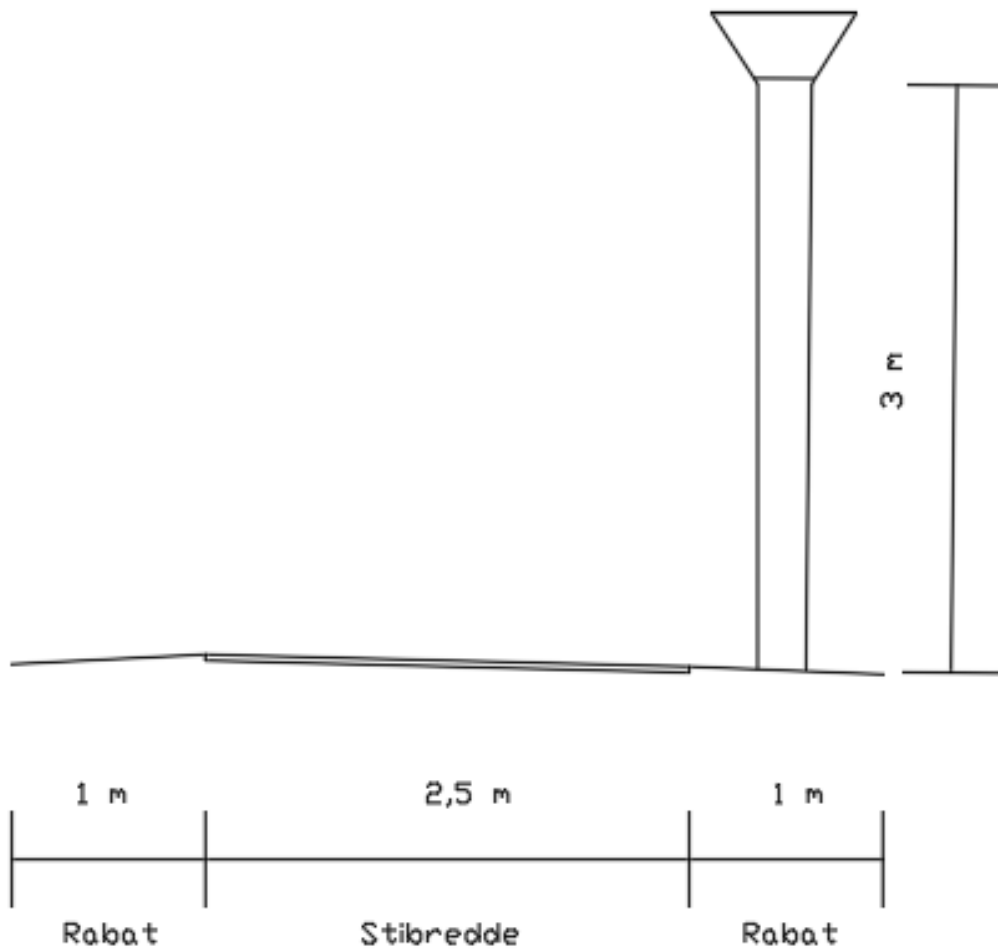

Belysningsprofil Hanehøjvej

Belysningsprofil sidevej

Belysningsklasse: E2
Mastefastand: 25-30 m
Afskærmningsklasse: G1
Blændingsklasse: D6

Belysningsprofil stisystem

Belysningsklasse: E1
Mastefstand: 20-25 m
Afskærmningsklasse: G1
Blændingsklasse: D6