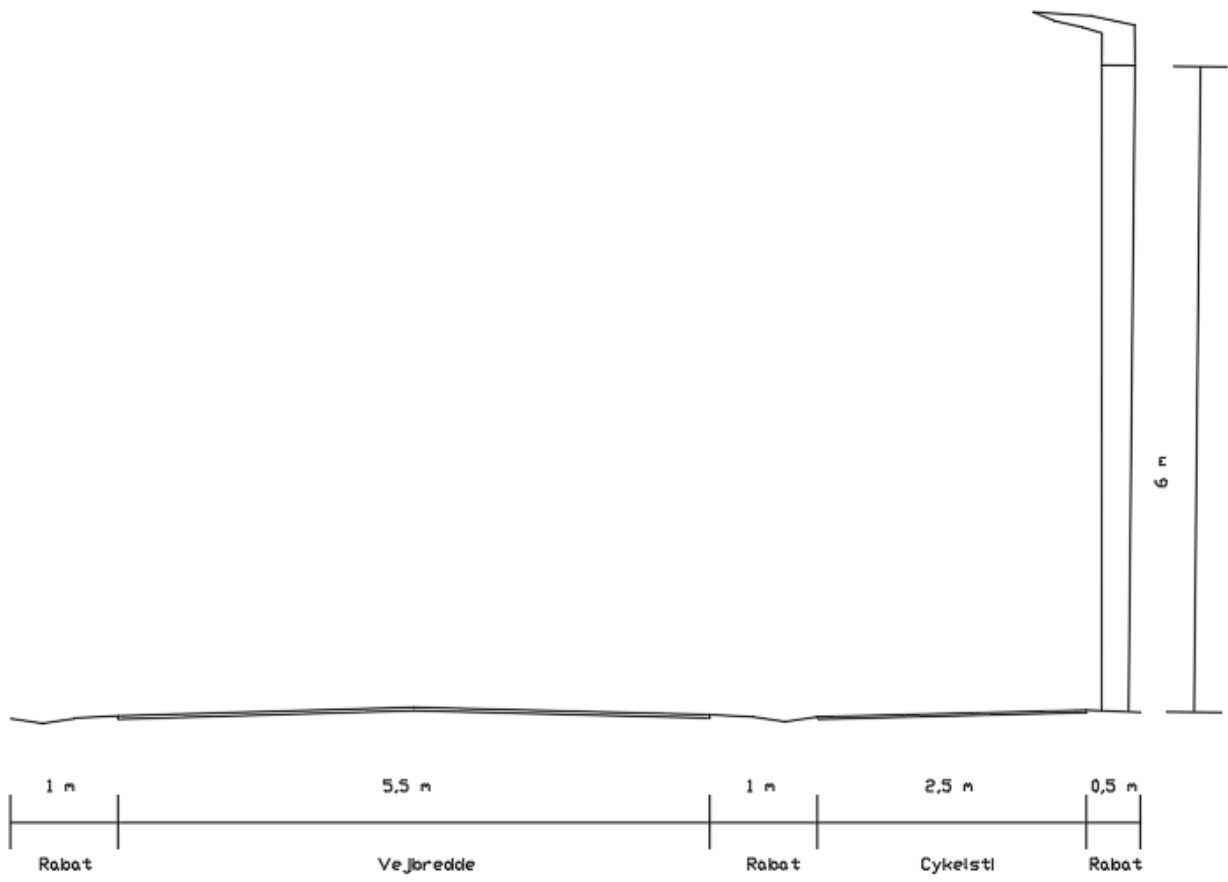

Belysningsprofil Hanehøjvej

Belysningsprofil sidevej

Belysningsklasse: E2
Mastefastand: 25-30 m
Afskærmningsklasse: G1
Blændingsklasse: D6

Belysningsprofil stisystem

Belysningsklasse: E1
Mastefstand: 20-25 m
Afskærmningsklasse: G1
Blændingsklasse: D6